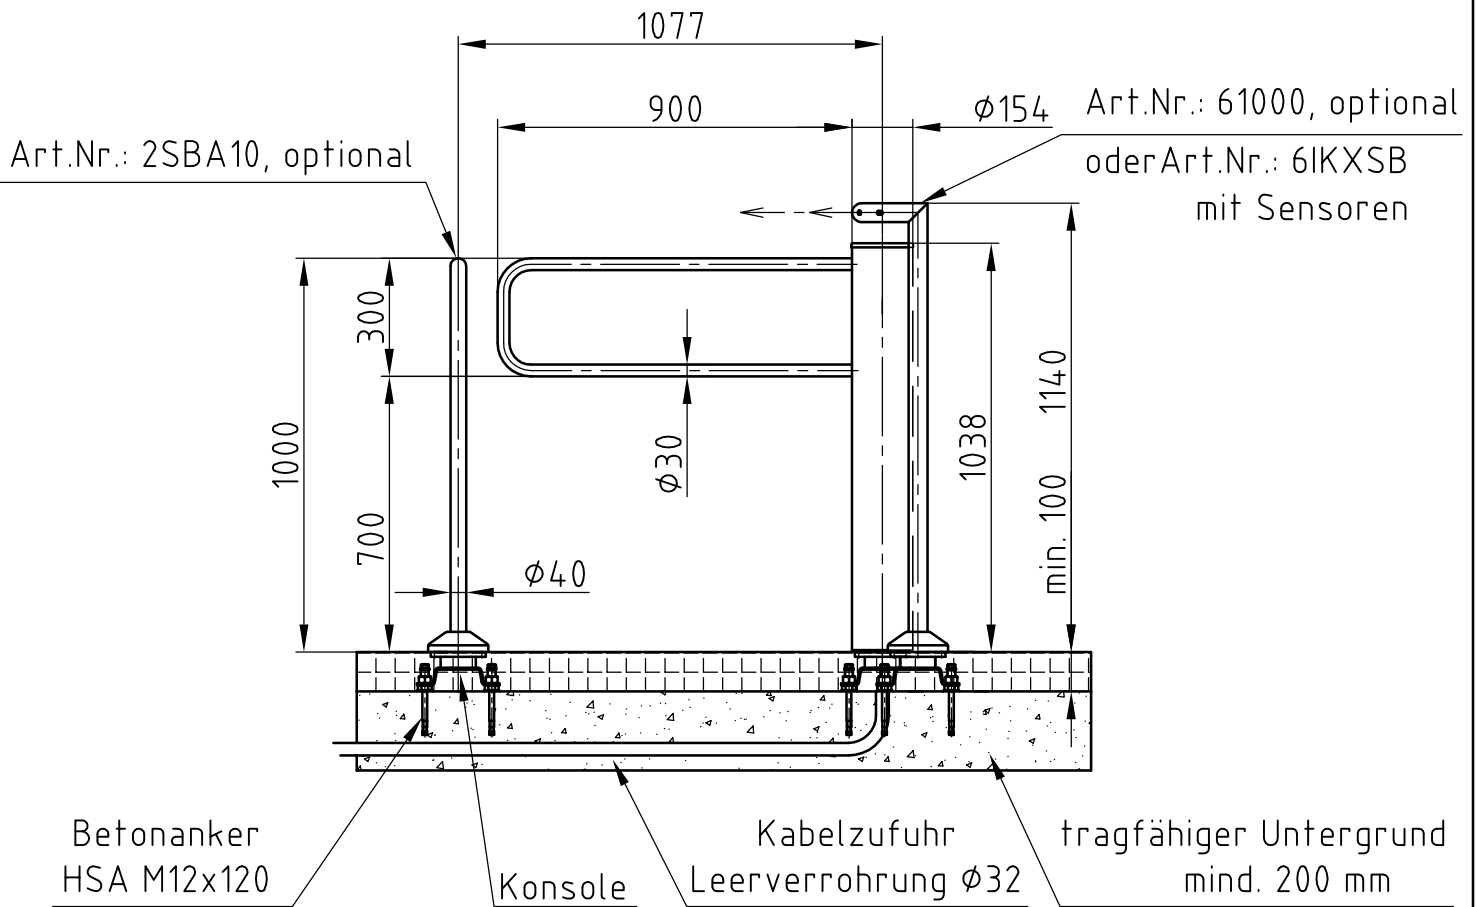

Maßblatt Modell Ikarus Holm

1:20

Flanschmontage FFOK

Maßblatt Modell Ikarus Holm

1:20

Flanschmontage auf Konsolen

Maßblatt Modell Ikarus Holm

1:20

Klemmmontage