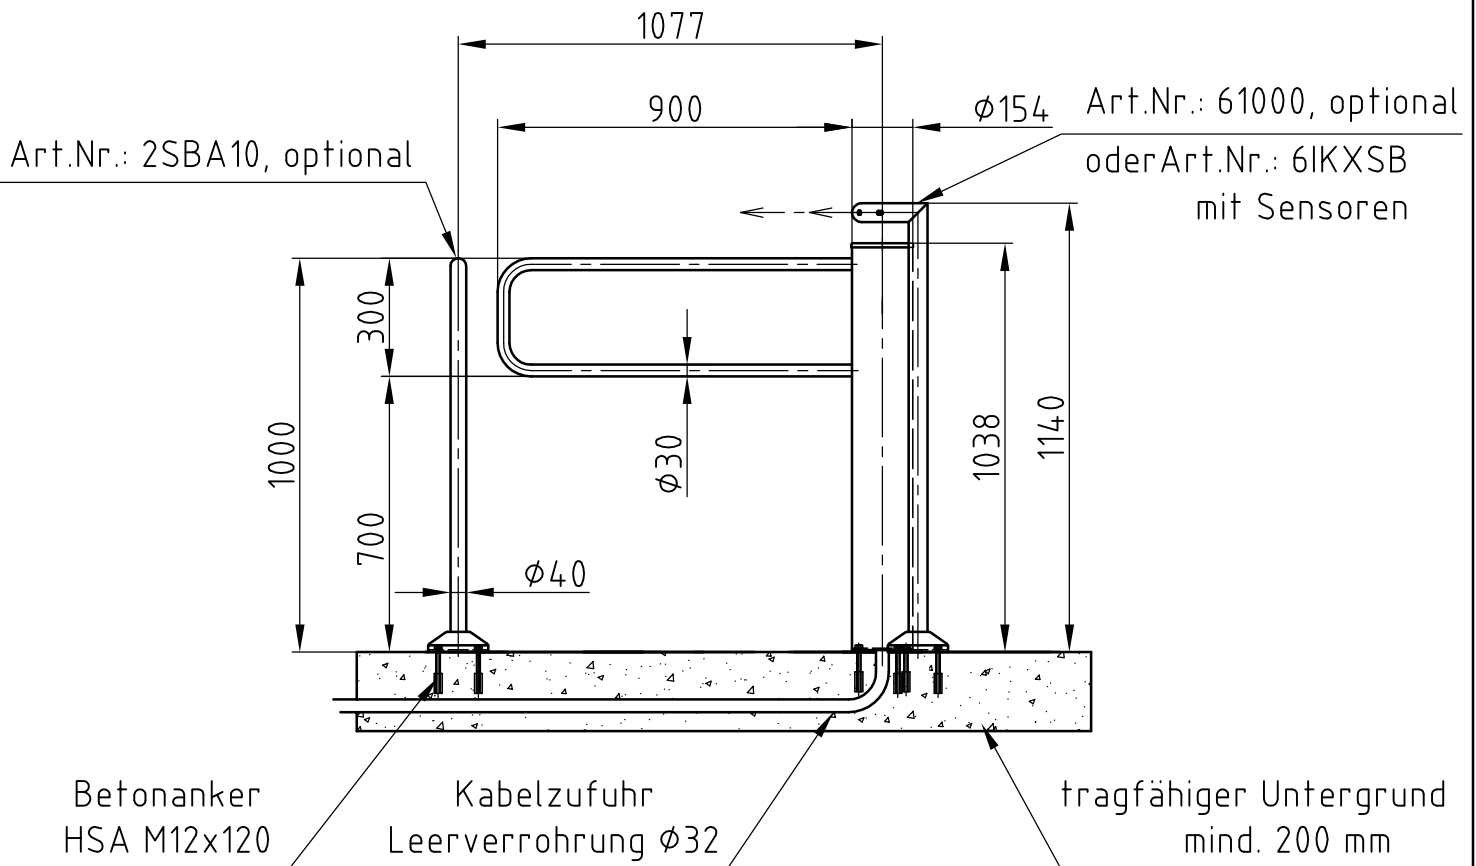

Maßblatt Modell Ikarus Holm

1:20

Flanschmontage FFOK

Maßblatt Modell Ikarus Holm

1:20

Flanschmontage auf Konsolen

Maßblatt Modell Ikarus Holm

1:20

Klemmmontage