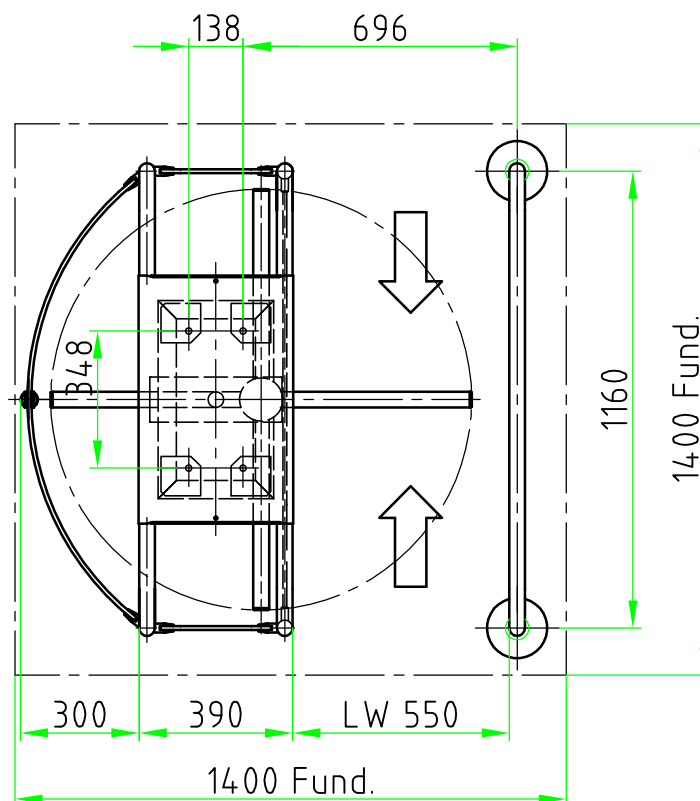

Maßblatt Modell Vario 1100 E

1:20 90° Rotor Flanschmontage FF0K

Maßblatt Modell Vario 1100 E

1:20 180° Rotor Flanschmontage FFOK