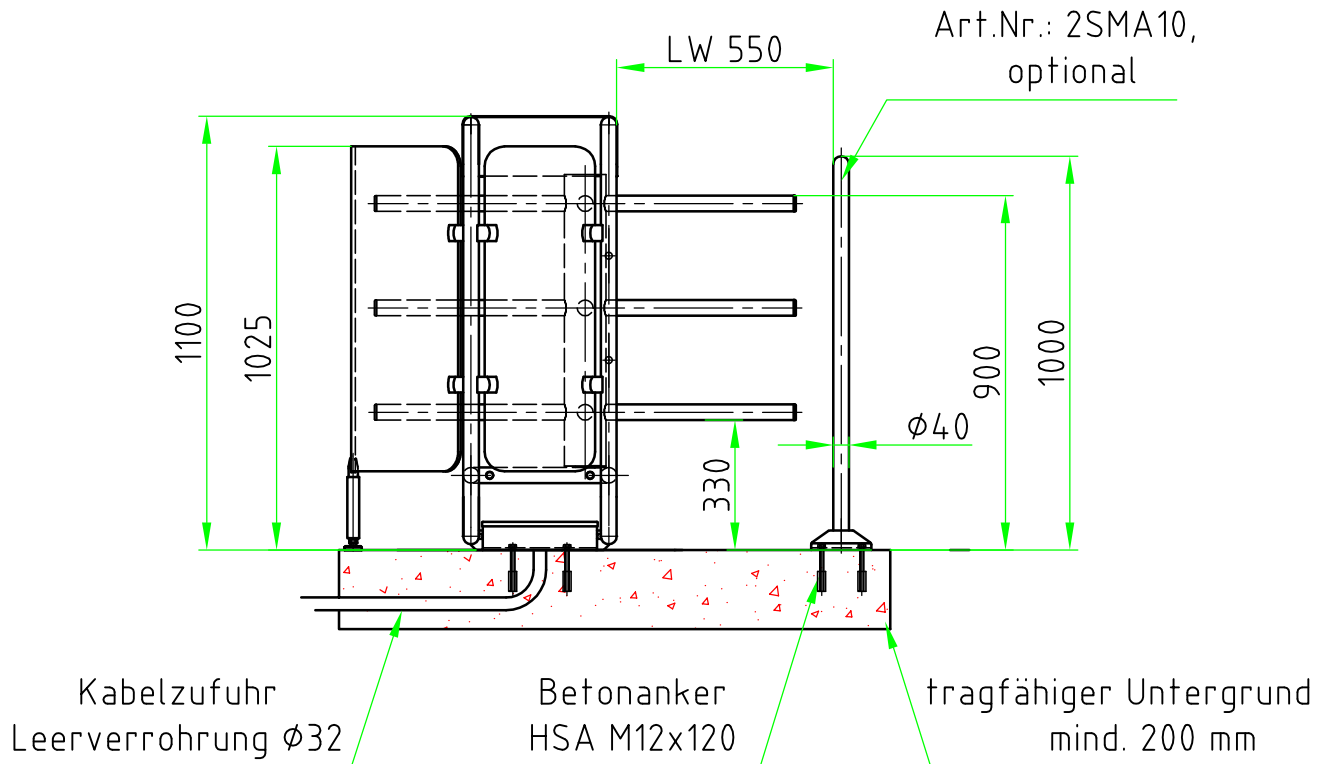

Maßblatt Modell Vario 1100 E

1:20 90° Rotor Flanschmontage FF0K

Maßblatt Modell Vario 1100 E

1:20 180° Rotor Flanschmontage FFOK